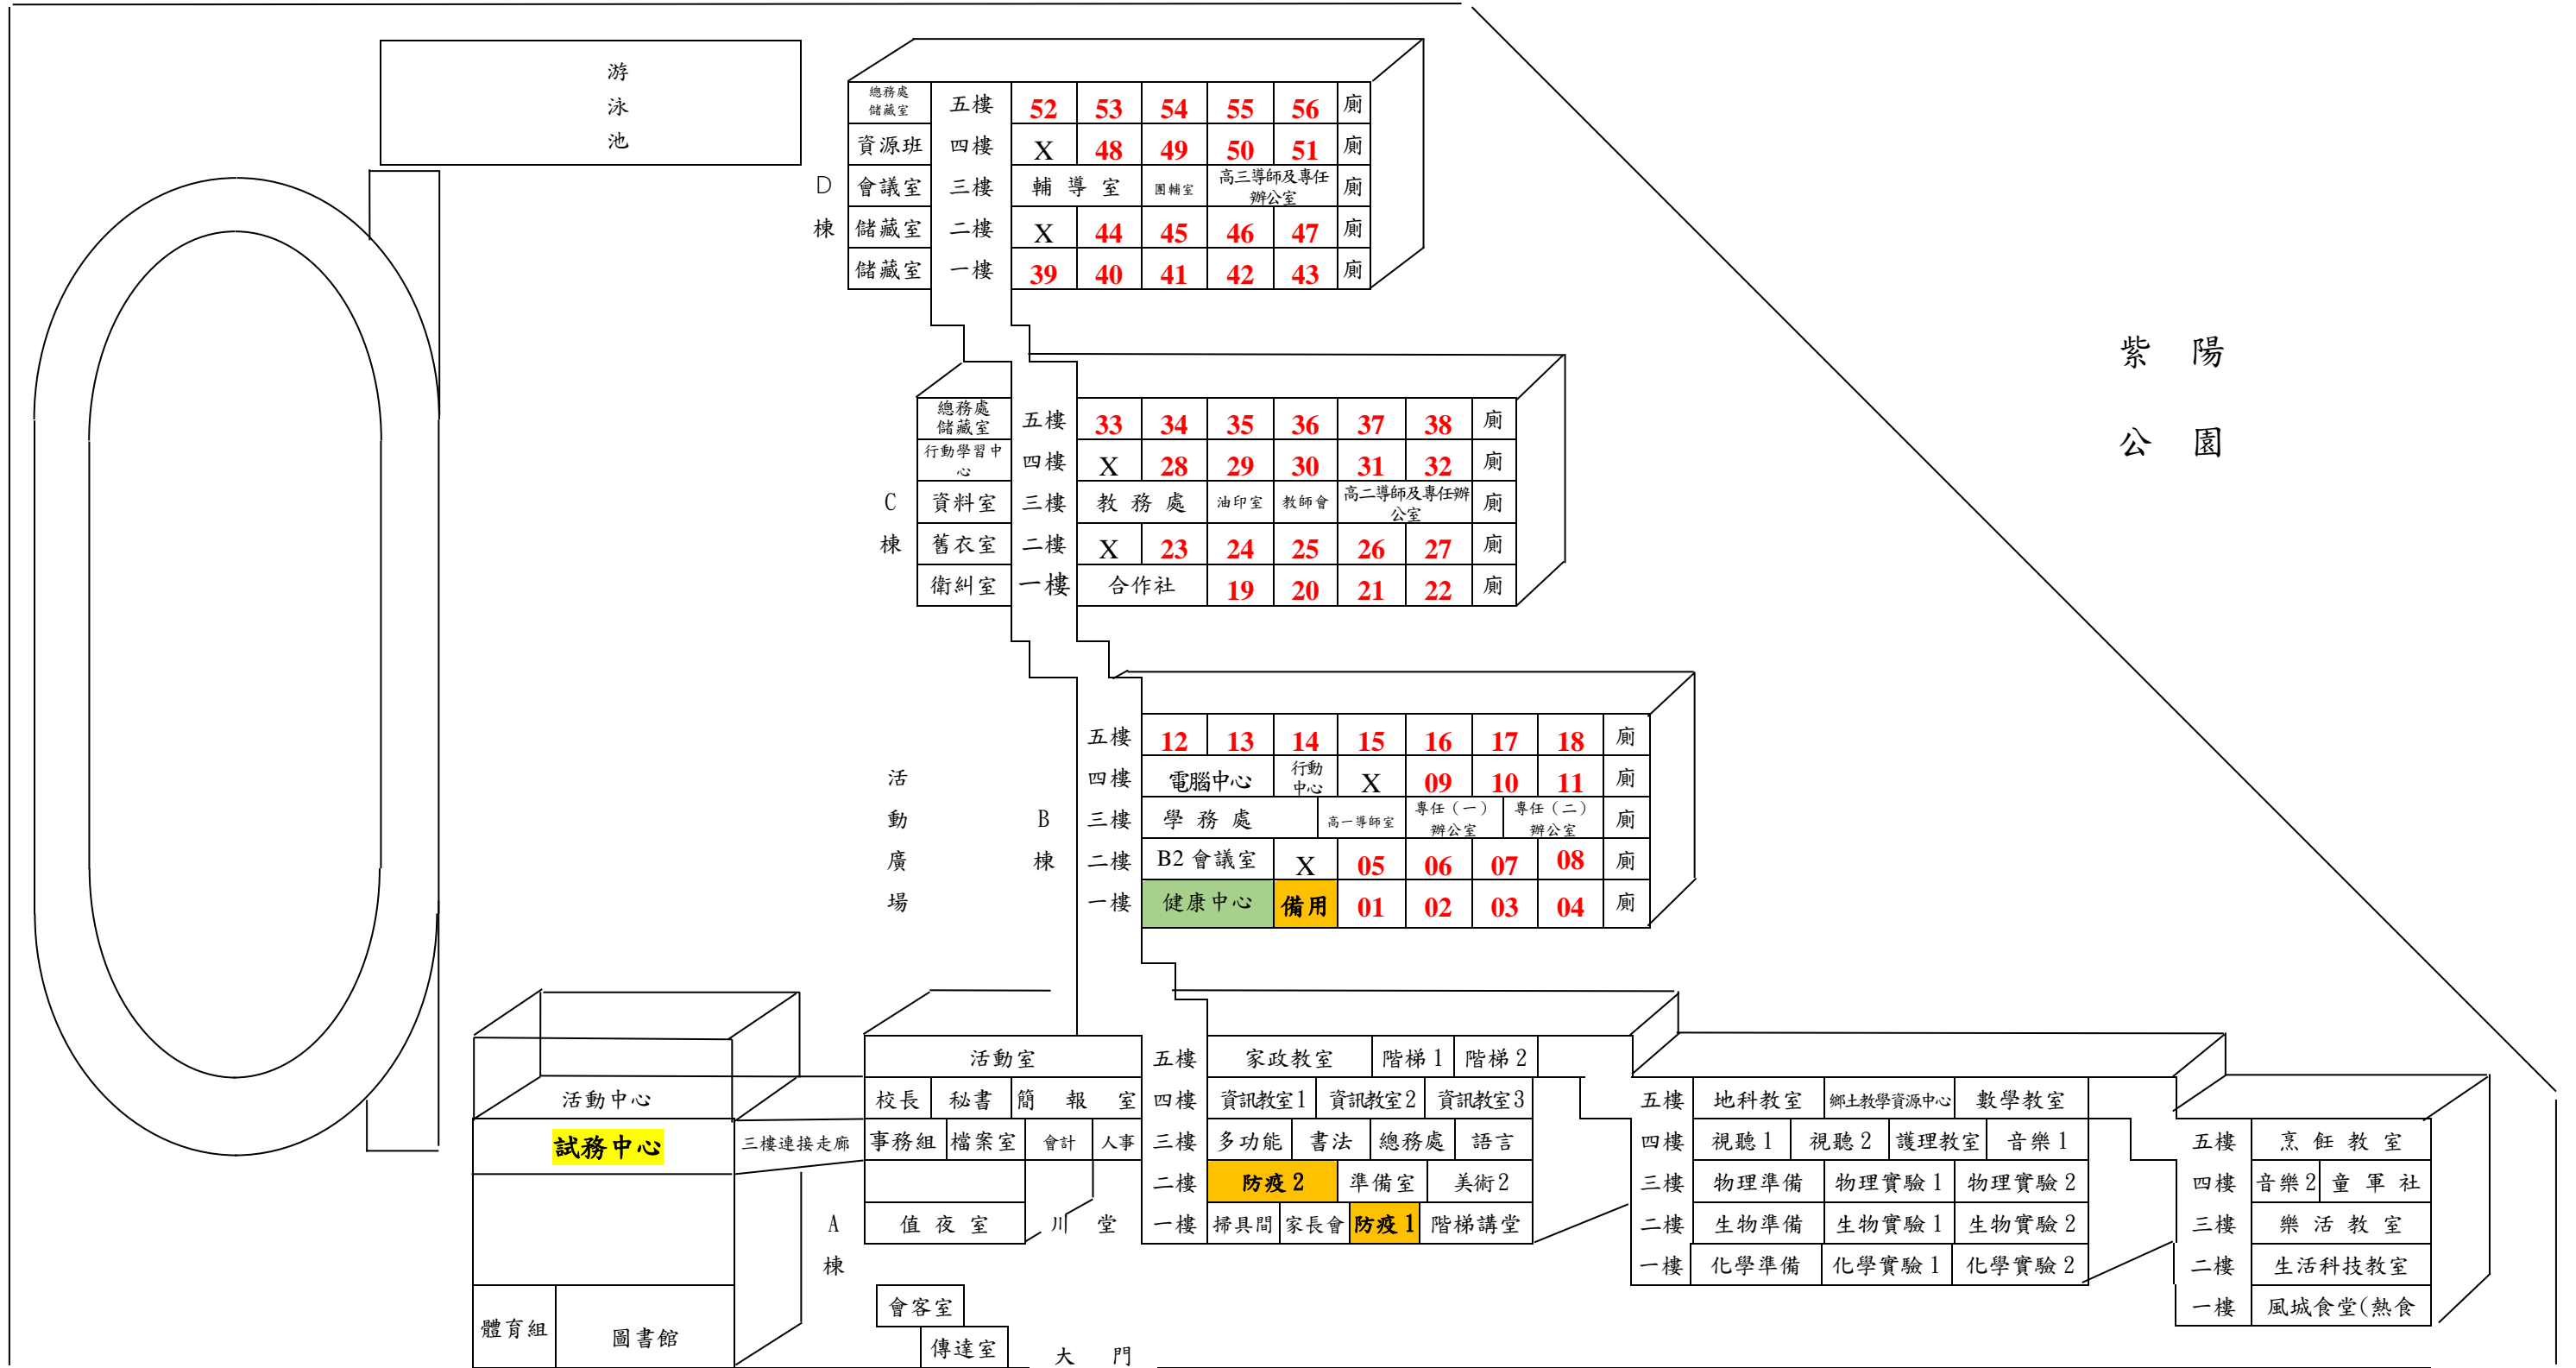

# 臺北市 111 學年度市立普通型高級中等學校正式教師聯合甄選 - 市立內湖高中試場配置圖

陽 光 街

D 棟

總務處 儲藏室	五樓	52	53	54	55	56	廁
資源班	四樓	X	48	49	50	51	廁
會議室	三樓	輔 導 室	團輔室	高三導師及專任 辦公室			廁
儲藏室	二樓	X	44	45	46	47	廁
儲藏室	一樓	39	40	41	42	43	廁

C 棟

總務處 儲藏室	五樓	33	34	35	36	37	38	廁
行動學習中 心	四樓	X	28	29	30	31	32	廁
資料室	三樓	教 務 處	油印室	教師會	高二導師及專任辦 公室			廁
舊衣室	二樓	X	23	24	25	26	27	廁
衛糾室	一樓	合 作 社	19	20	21	22		廁

B 棟

五樓	12	13	14	15	16	17	18	廁
四樓	電腦中心		行動 中心	X	09	10	11	廁
三樓	學 務 處		高一導師室	專任 (一) 辦公室	專任 (二) 辦公室			廁
二樓	B2 會議室	X	05	06	07	08		廁
一樓	健康中心	備用	01	02	03	04		廁

文德路 218 號