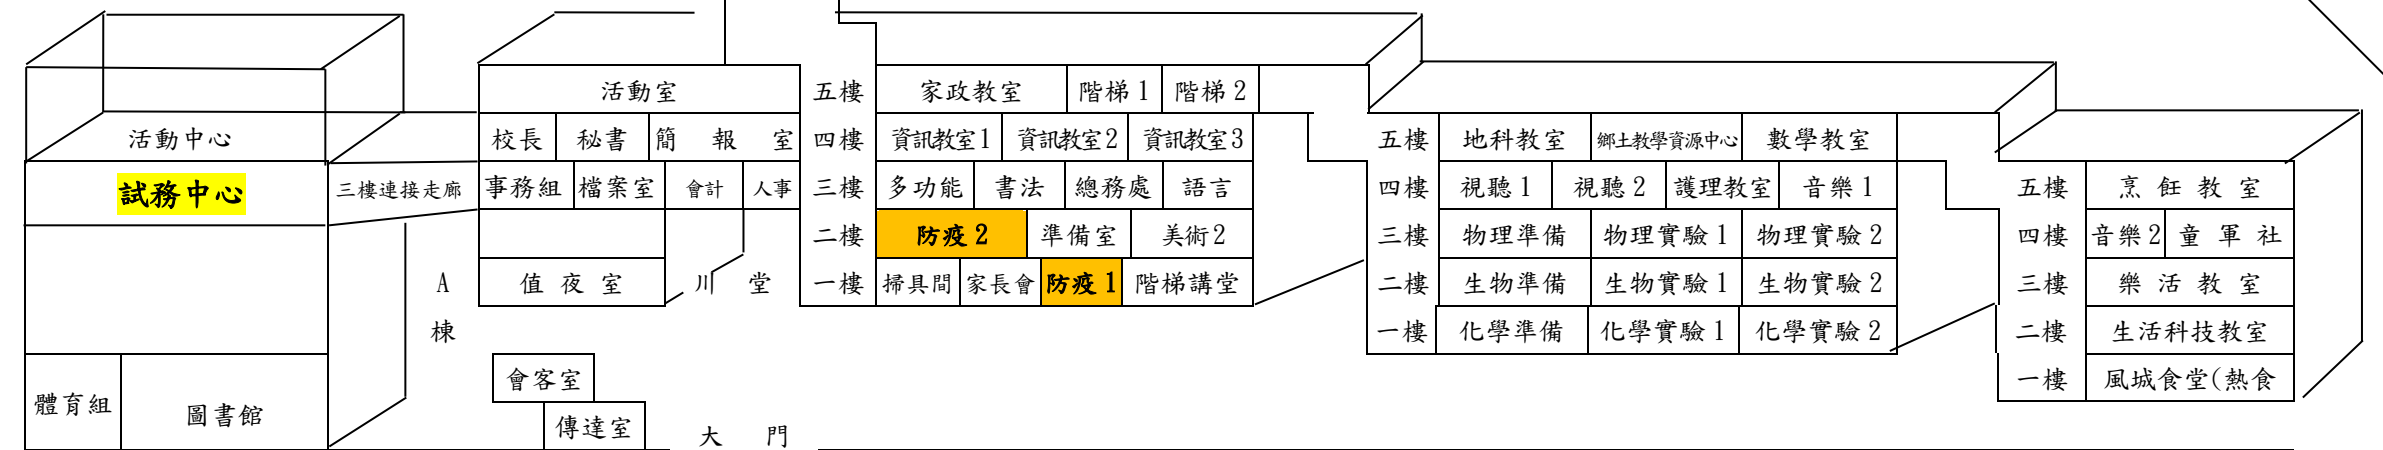

# 臺北市 111 學年度市立普通型高級中等學校正式教師聯合甄選 - 市立內湖高中試場配置圖

陽 光 街

D 棟

總務處 儲藏室	五樓	52	53	54	55	56	廁
資源班	四樓	X	48	49	50	51	廁
會議室	三樓	輔 導 室	團輔室	高三導師及專任 辦公室			廁
儲藏室	二樓	X	44	45	46	47	廁
儲藏室	一樓	39	40	41	42	43	廁

C 棟

總務處 儲藏室	五樓	33	34	35	36	37	38	廁
行動學習中 心	四樓	X	28	29	30	31	32	廁
資料室	三樓	教 務 處	油印室	教師會	高二導師及專任辦 公室			廁
舊衣室	二樓	X	23	24	25	26	27	廁
衛糾室	一樓	合 作 社	19	20	21	22		廁

B 棟

五樓	12	13	14	15	16	17	18	廁
四樓	電腦中心		行動 中心	X	09	10	11	廁
三樓	學 務 處		高一導師室	專任 (一) 辦公室	專任 (二) 辦公室			廁
二樓	B2 會議室	X	05	06	07	08		廁
一樓	健康中心	備用	01	02	03	04		廁

文德路 218 號