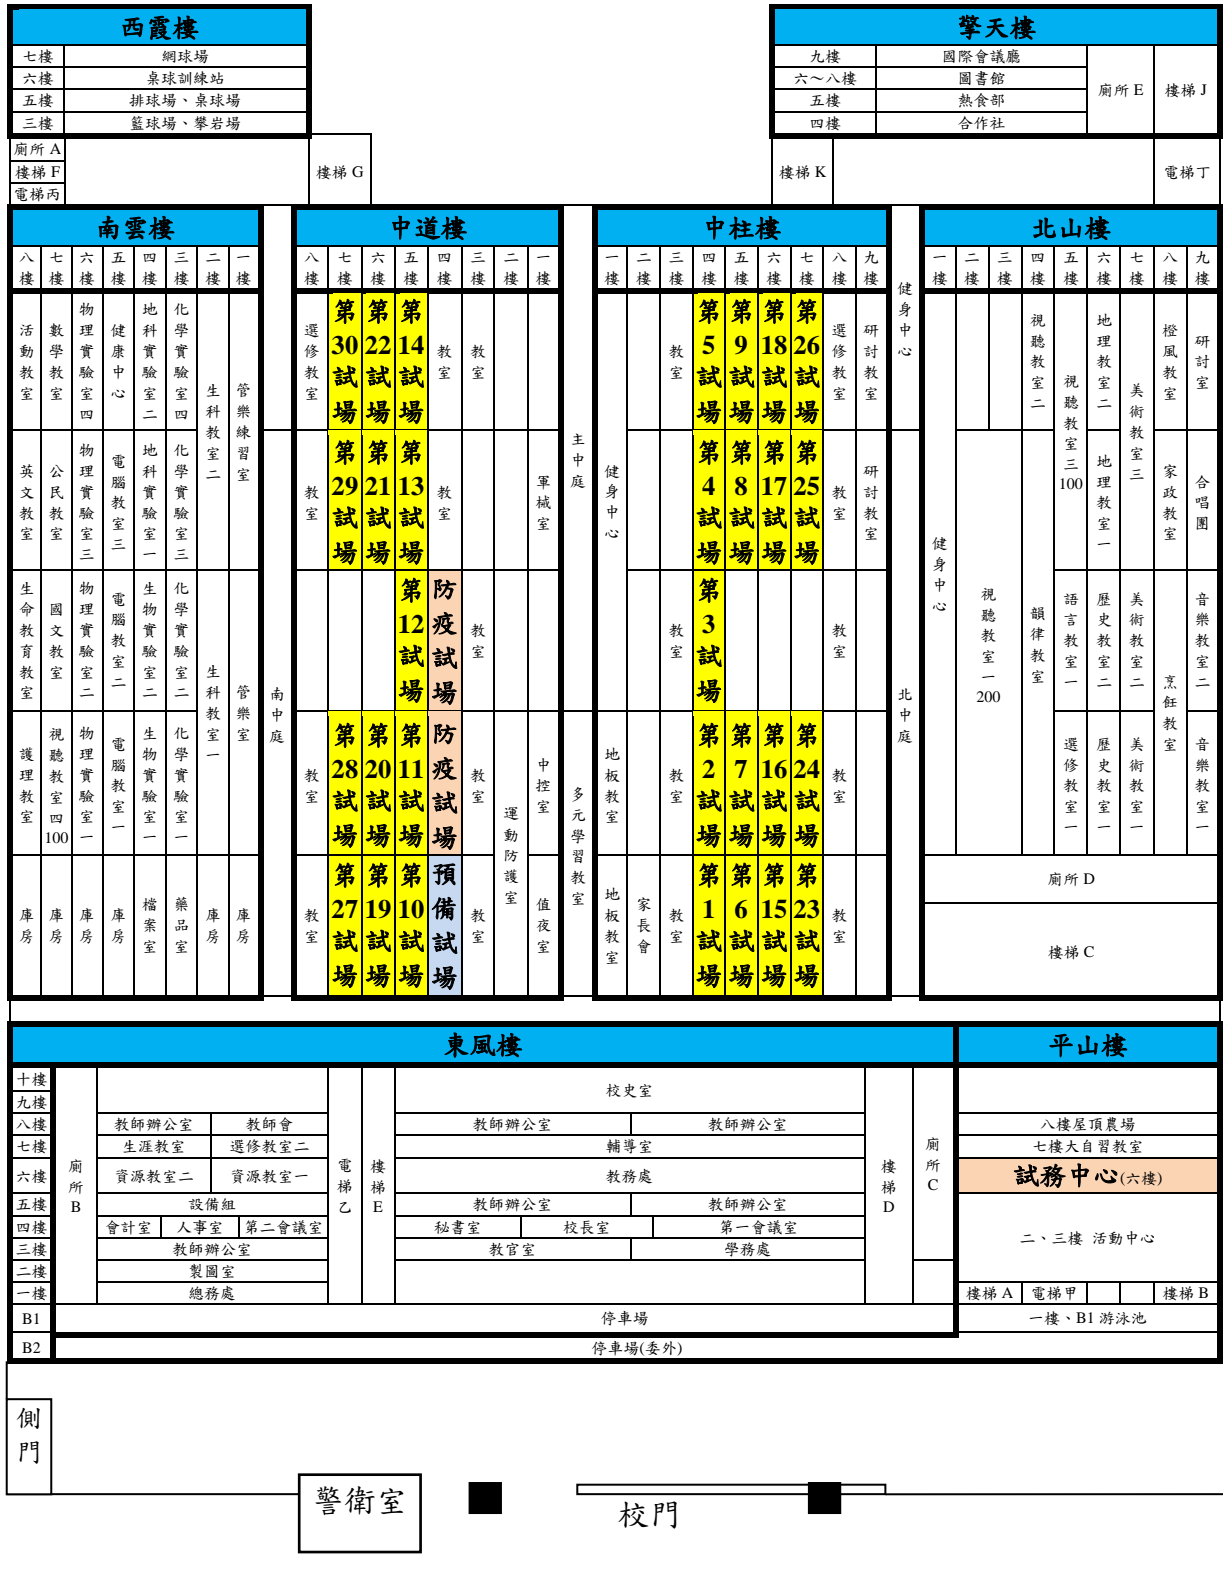

# 111 學年度臺北市正式教師聯合甄選南湖高中考場平面位置圖

操 場

康寧路三段 220 號