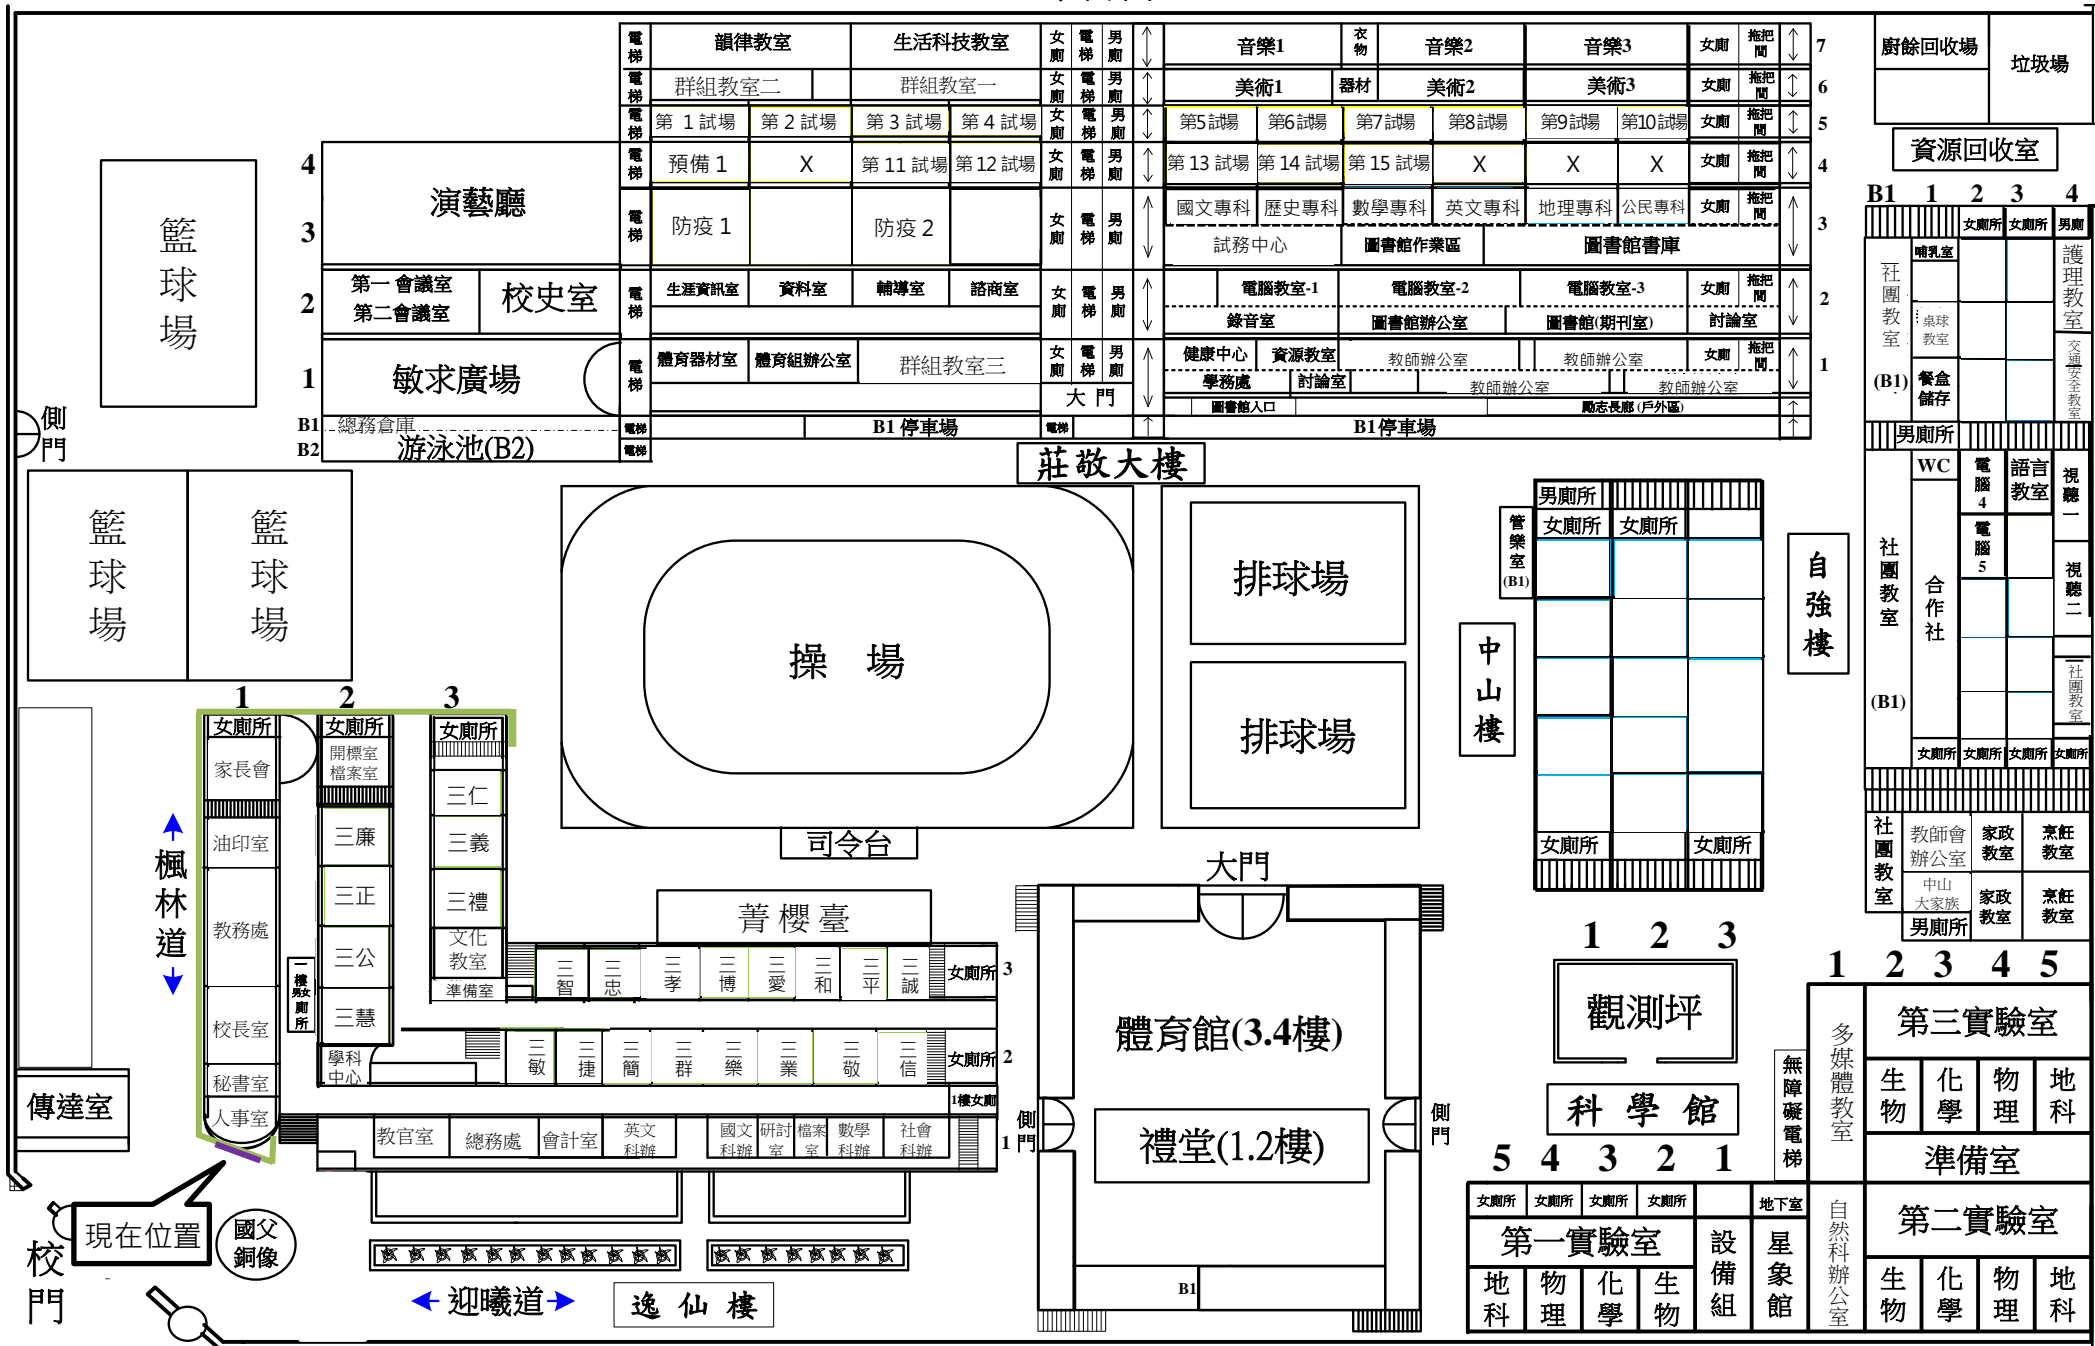

# 臺北市 111 年高中正式教師聯合甄選筆試試場(中山女中)

朱崙街

地下停車場入口

長安東路2段153巷

西 ← 長安東路二段 → 東