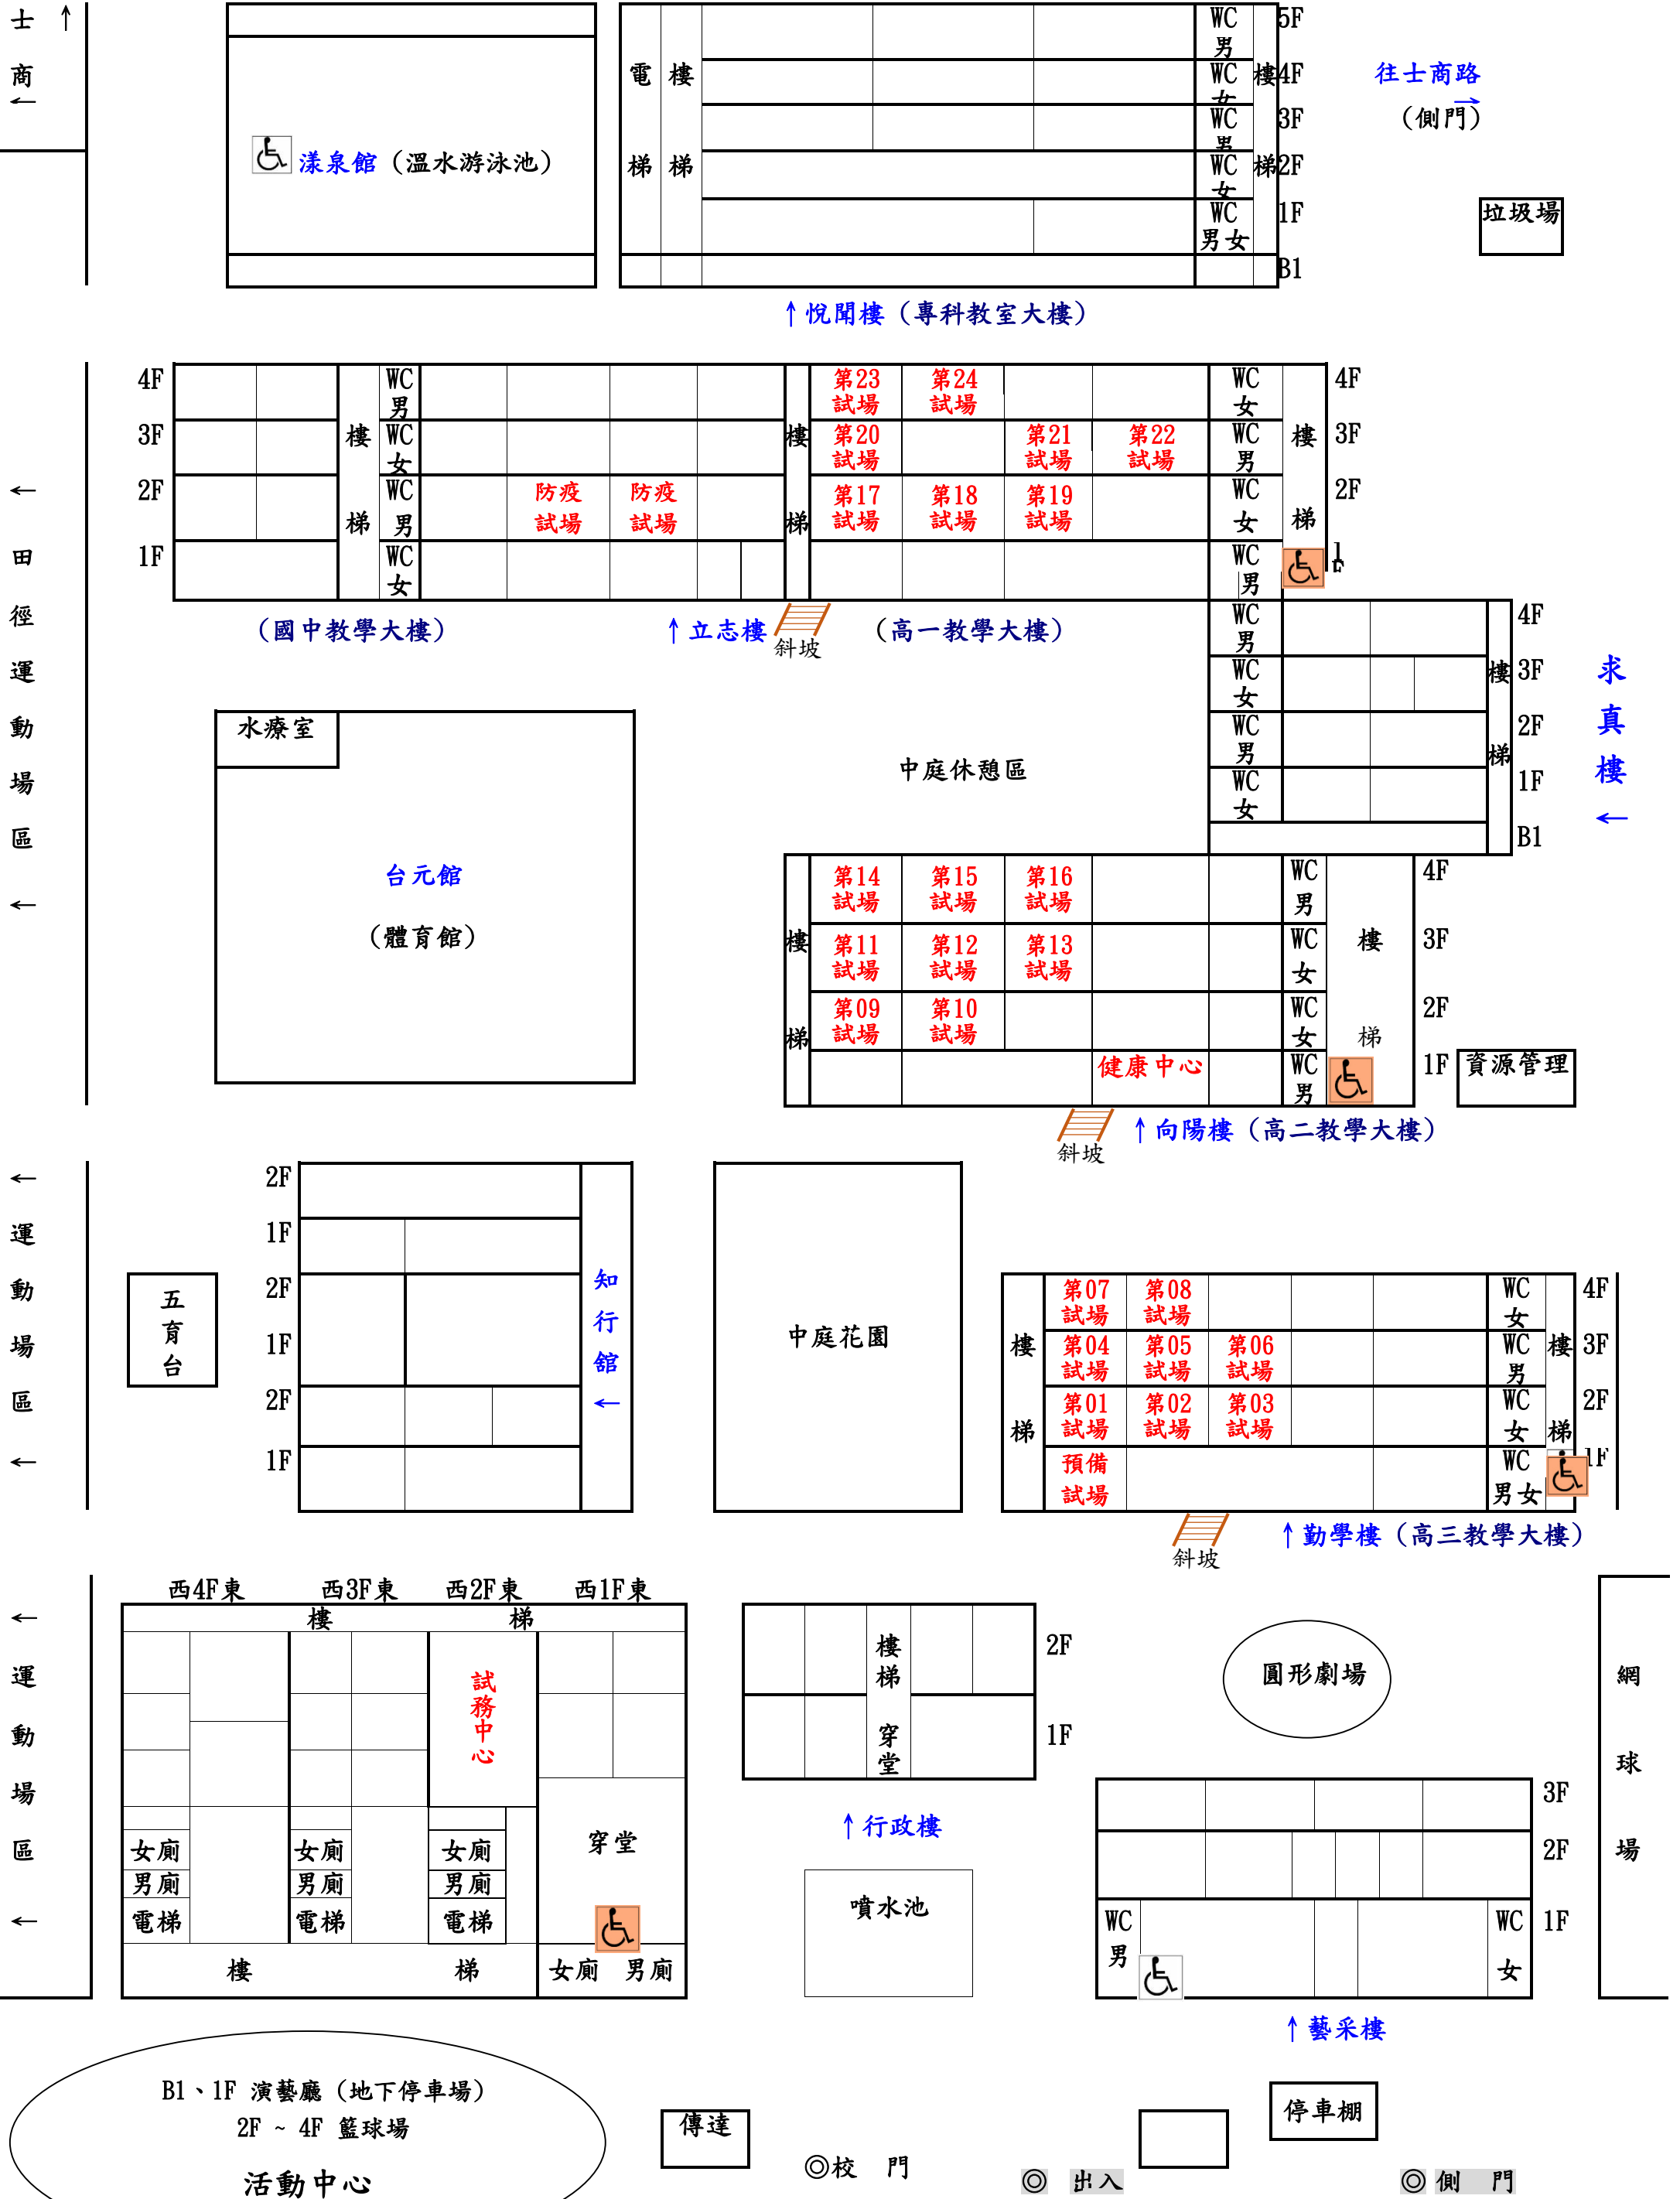

臺北市111學年度市立普通型高級中等學校正式教師聯合甄選
陽明高中考場

N ↑

傳達

停車棚

◎校門

◎出入

◎側門