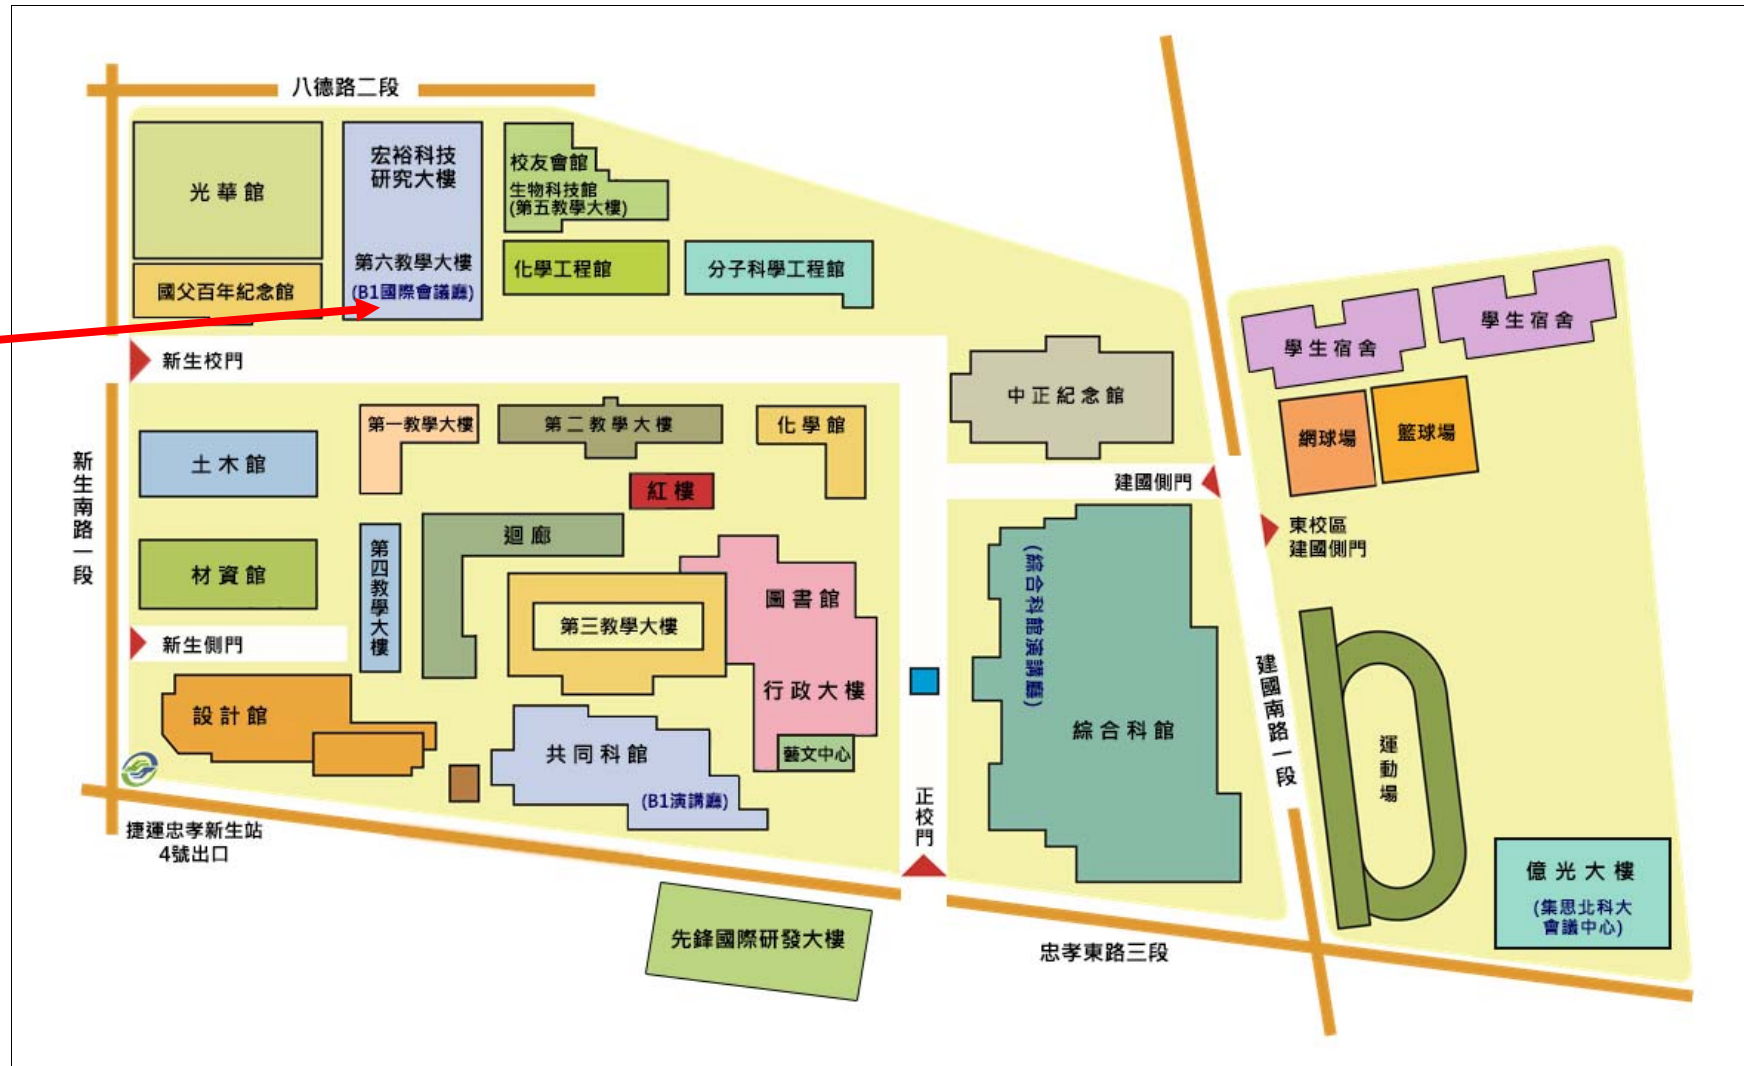

由新生校門進離服務區比較近

松山工農服務區-  
宏裕科技教學大樓 2 樓(科研 232 教室)

關閉平面圖圖層(2F)