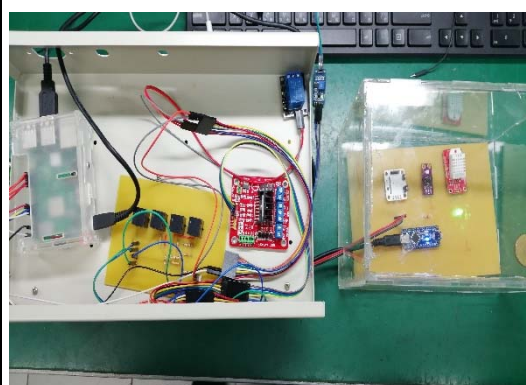

小田園智慧農場

松山工農 電子科
指導老師：吳煌壬
製作者：蕭國允、
陳冠軒、楊子達

專題特色：

1. 現在農業勞動力出現短缺，智慧農場能夠減少人力需求
2. 此系統可根據土壤感測器和光度感測器所測出來的值做自動控制
3. 溫濕度和光度值可用網頁即時觀看
4. 也可使用網頁操作控制灑水系統及遮光網

功能操作：

1. 偵測到土壤濕度太低時，會自動啟動灑水系統。
2. 偵測到紫外線數值過高時會自動啟動遮陽黑網，降低植物的日曬時間。
3. 可以在任何地方使用網路連接上網頁進行數據觀察跟手動控制。

花園與遮陽網結構

感測器及電源箱

手機網頁遠端控制畫面