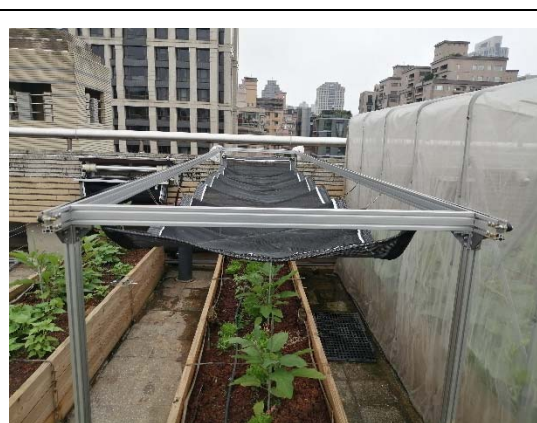

小田園智慧農場

松山工農 電子科
指導老師：吳煌壬
製作者：蕭國允、
陳冠軒、楊子達

專題特色：

1. 現在農業勞動力出現短缺，智慧農場能夠減少人力需求
2. 此系統可根據土壤感測器和光度感測器所測出來的值做自動控制
3. 溫濕度和光度值可用網頁即時觀看
4. 也可使用網頁操作控制灑水系統及遮光網

功能操作：

1. 偵測到土壤濕度太低時，會自動啟動灑水系統。
2. 偵測到紫外線數值過高時會自動啟動遮陽黑網，降低植物的日曬時間。
3. 可以在任何地方使用網路連接上網頁進行數據觀察跟手動控制。

花園與遮陽網結構

感測器及電源箱

手機網頁遠端控制畫面