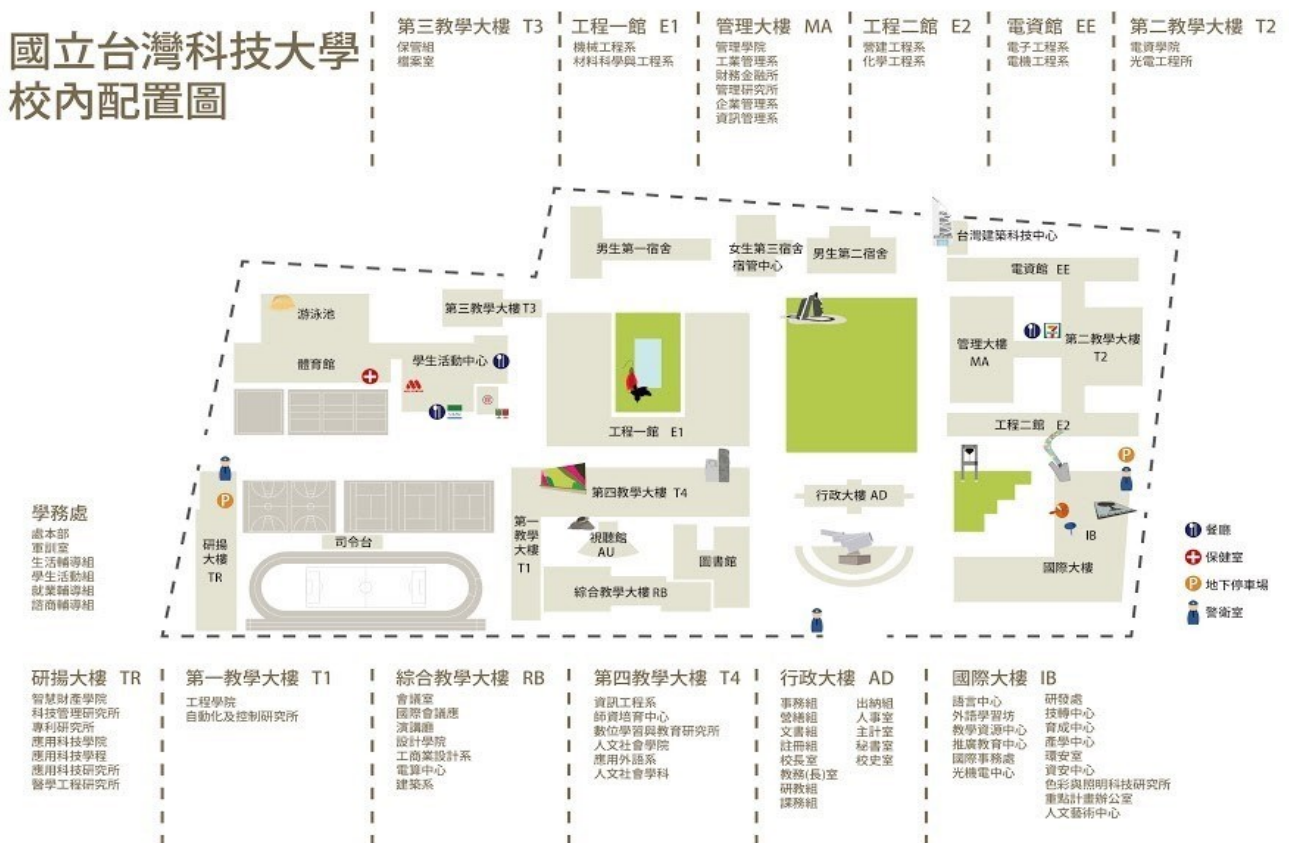

9	士林高商	113	李O蓉	24	松山工農	子三仁	洪O佑
10	士林高商	215	徐O晨	25	松山工農	化一智	甘O朋
11	士林高商	215	王O安	26	松山工農	機二智	陳O安
12	士林高商	215	呂O杰	27	松山家商	203	王O婷
13	大安高工	綜高二愛	高O瑄	28	松山家商	305	何O華
14	大安高工	冷凍一乙	張O愷	29	松山家商	110	巫O蓁
15	大安高工	電機一乙	張O恩	30	松山家商	110	劉O瑜

8、參考地圖及連絡電話

(1)參考地圖如下：

(2)聯絡資訊如下：

- 1.助教何昶毅老師 0919364515、郭振源老師 0988955511
- 2.授課老師林伯慎教授 0933097933
- 3.士林高商教務處教學組林時雍組長：02-28313114 轉 202 或 201