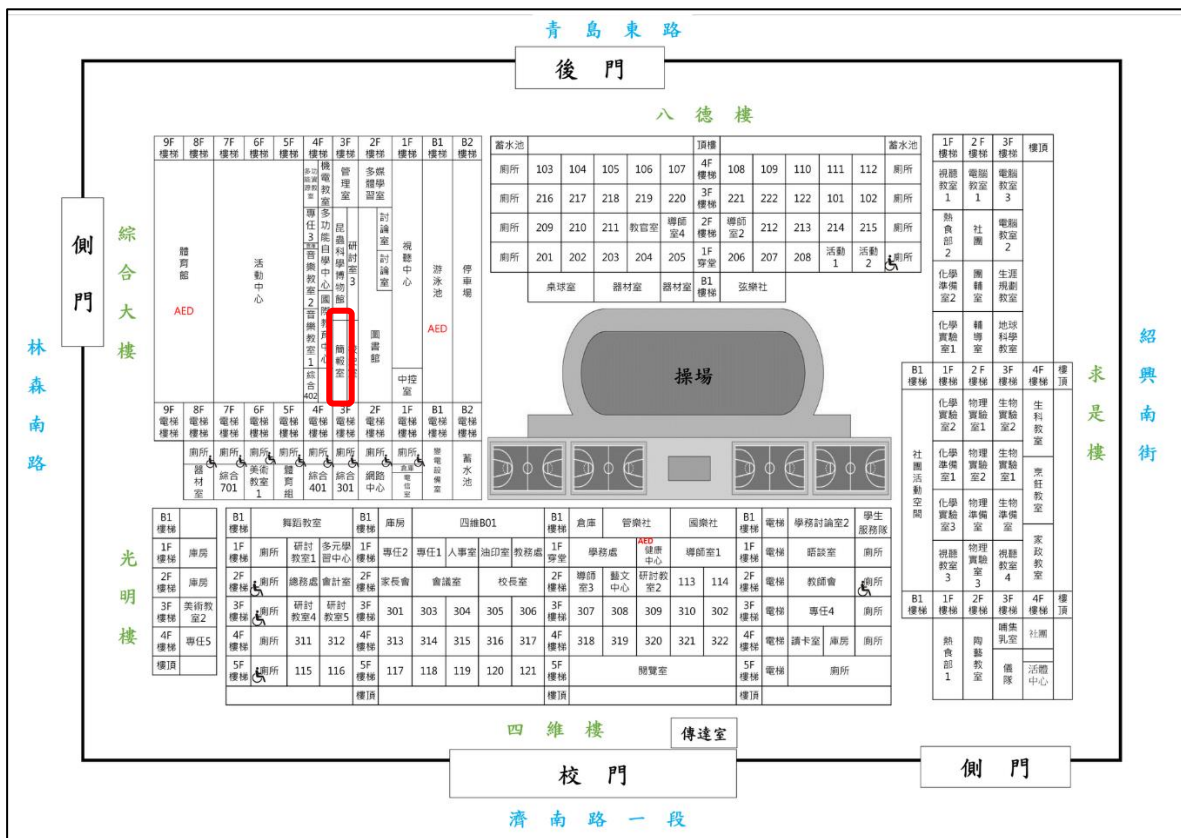

伍、交通資訊

臺北場：112年4月18日(星期二) 14:00 至 16:00

臺北市立成功高級中學(綜合大樓3樓 簡報室)

學校地址：100025 臺北市中正區濟南路一段71號

交通方式：

A. 聯營公車

- 22、208、295、297、615、671、和平幹線 (開南中學)
- 208、211、222、232、265、297、615、671 (成功中學)
- 22、49、202、205、208、211、212、232、246、253、257、262、276、297、299、307、600、604、605、615、671、和平幹線、忠孝幹線 (捷運善導寺)
- 49、222、246、295、307、604 (青島林森路口)

B. 捷運：板南線 [藍線] (善導寺站 3 號出口)