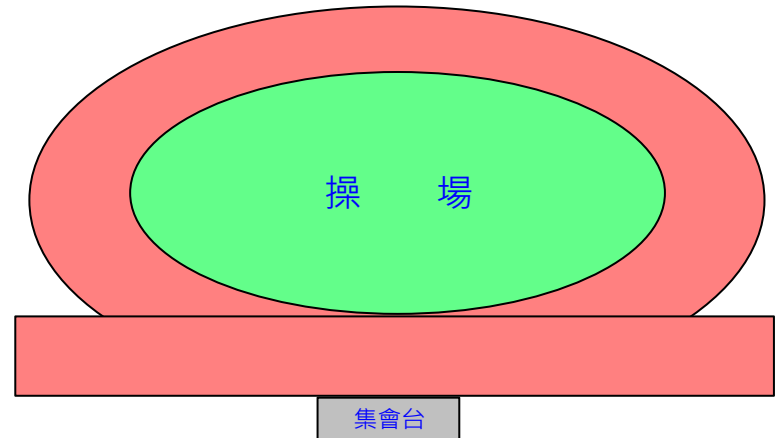

臺北市立松山高級工農職業學校 113 學年度教室配置圖

勤405 綜高101	勤406 綜高102	勤407 綜高103	勤408 備用教室	自401 綜高201	自402 跑班教室	自403 備用教室	自404 綜高203	自405 加二智	自406 加二仁	致401 電三智	致402 電三仁	致403 化三智	致404 化三仁	四樓		
勤305 子一智	勤306 子一仁	勤307 加一智	勤308 加一仁	自301 資二智	自302 資二仁	自303 資二勇	自304 綜高202	自305 化二智	自306 化二仁	教師辦公室	致301 汽三智	致302 汽三仁	致303 子三智	致304 子三仁	三樓	
勤205 圓二智	勤206 圓二仁	勤207 子二智	勤208 子二仁	自201 汽二智	自202 汽二仁	自203 機二智	自204 機二仁	自205 電二智	自206 電二仁	加工科 食品微生物實驗室		加工科 專業教室	加工科辦公室		二樓	
教師辦公室	學務處	印刷中心	設備組	教務處	導師室		導師室		加工科第二實習工場						一樓	
勤業樓				員生社		員生社		員生社		致知樓		庫房			地下室	
教室		實習老師辦公室		經營組		加工科第一實習工場								五樓		
勤204 電一仁	勤203 電一智	勤202 圓一仁	勤201 圓一智	食品化學實驗室								四樓				
勤304 化一仁	勤303 化一智	勤302 機一仁	勤301 機一智	致308 綜高303	致307 綜高302	致306 跑班教室	致305 綜高301	資訊科5F實習工場							WC	五樓
勤404 資一仁	勤403 資一智	勤402 汽一仁	勤401 汽一智	致408 圓三仁	致407 圓三智	致406 加三仁	致405 加三智	資訊科4F實習工場				資訊科庫房		四樓		

3 2 1
樓 樓 樓 展演廳 會議室(5樓)

轉運室	校長室	會計室	4樓	
	美術教室		3樓	
	圖書室	總務處	音樂教室	3樓
			音樂教室實習處	4樓
大同樓				
2F桌球室	1F游泳池	2F體育組		
	籃(羽)球場			

資訊科5F實習工場		WC	五樓
資訊科4F實習工場		資訊科庫房	四樓
電機科實習工場		資訊科4F403工場	三樓
成201 機三智	成202 機三仁	資訊科3F實習工場	二樓
成101 專技班	成102	資訊科4F404工場	一樓
演講廳		物理教室	地下室
成功樓		汽車科工場	
成203 生活科技教室	成204 專業教室	資訊科4F404工場	
成103 第一層	成104 第二層	汽車科工場	
成105 第三層	成205 多元教室	資訊科4F404工場	
餐飲服務教室	律動教室	資訊科4F404工場	
成208 資三勇	成207 資三仁	資訊科3F實習工場	三樓
成206 資二智	資訊科4F實習工場		四樓
5F資訊科技教室		資訊科技教師休息室	五樓